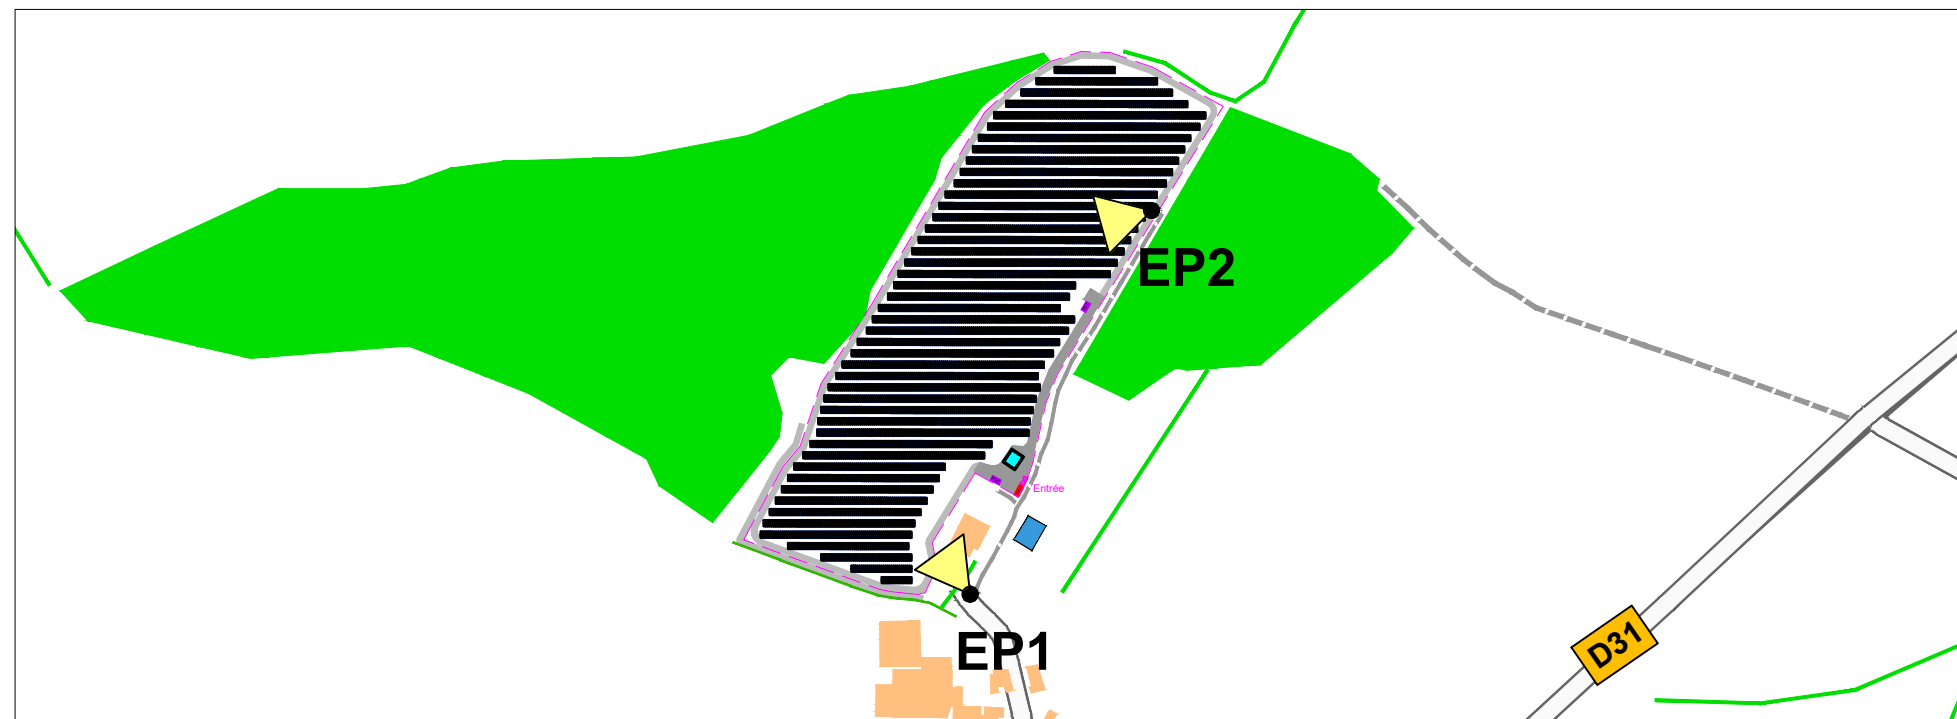

Vue du terrain dans l'environnement proche - EP1

Vue du terrain dans l'environnement proche - EP2

SIGNATURE

Agence aBi
Thomas BRAUD - Simon BORDAGE
SARL d'architecture au capital de 5000€
RCS de NIORT n° 903 343 626
Ordre des Architectes n° 522993
Siège social : 59 rue de Fontenay 79000 NIORT

Photographies dans l'environnement proche

		Date:	Juillet 2022
		Echelle:	-
		Plan:	PC7